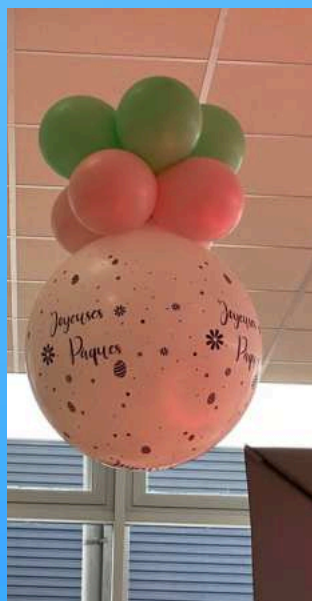

IDÉE THÈME PAQUES