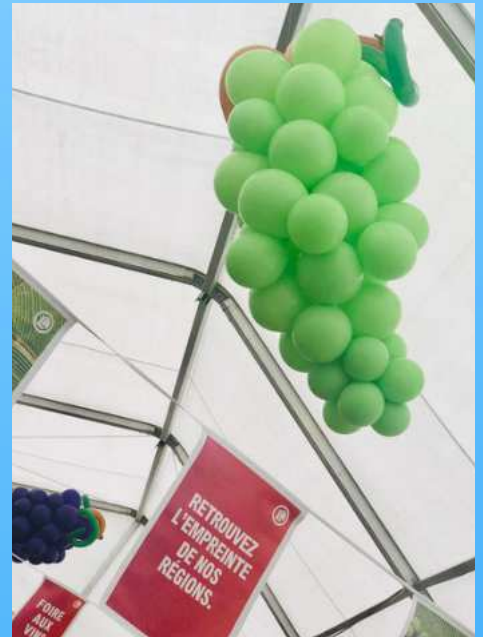

IDÉE THÈME FOIRE AUX VINS