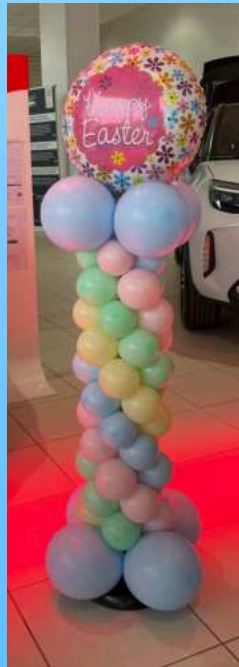

IDÉE THÈME PAQUES