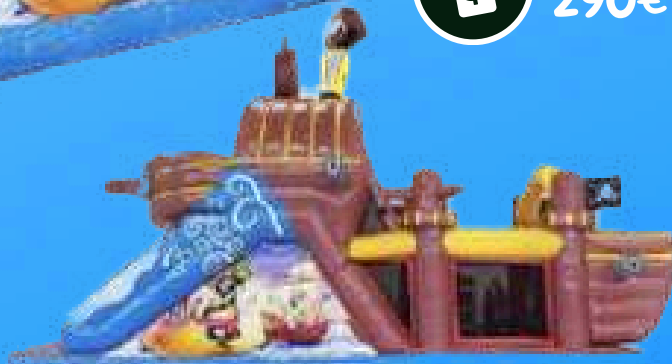

Parcours PIRATE

25 enfants maximum

1 soufflerie

Longueur 9.5m / Largeur
3.8m / Hauteur 5.9m

290€ /jour - 435€ 2jours