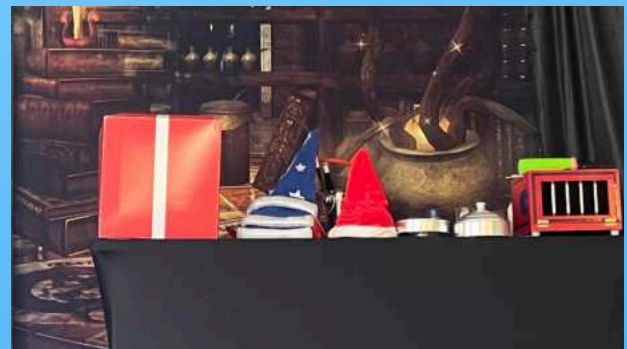

Découvrez l'histoire de Lili la Princesse Licorne

Découvrez l'histoire de Cristal la Princesse Flocon

SPECTACLE DE MAGIE

400€

1 HEURE

- Centre de loisirs ou en salle
- Idéal pour les enfants de moins de 10 ans
- Des tours visuels, participatifs et drôles