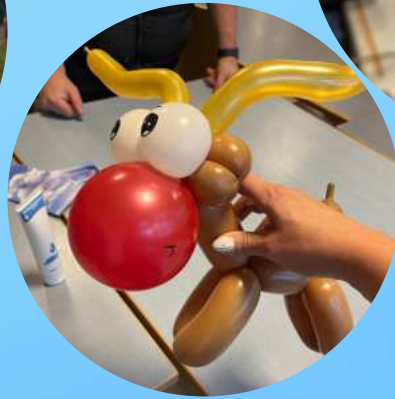

SCULPTURE SUR BALLONS

15 enfants maximum par heure

90€ /heure

ATELIER MAGIE

Apprentissage de tours pour enfants

2 enfants maximum par heure

90€ /heure