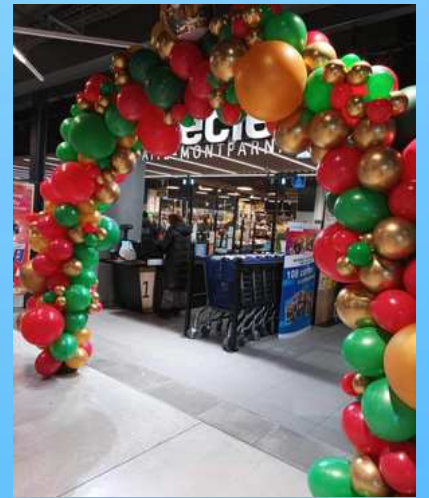

IDÉE THÈME HALLOWEEN

IDÉE THÈME NOEL

FORMULES DECORATION

CLALIE EVENEMENTS

FORMULE ESSENTIELLE:

Idéale pour vos anniversaires, pots de départ, retraites, boums, soirées

- **Décoration de l'ensemble de vos tables invités en banquet avec accessoires de raccord au thème**
- **Nappe et chemin de table en matière intissée**
- **Serviettes intissées avec pliage**
- **3 Centres de table : bouquets de ballons (hélium ou sur pied) ou boules à facettes motorisées ou cages fleuries avec bougies leds (fleurs artificielles) ou vases pour votre fleuriste (martini, cocktail, vasque, ...)**
- **Décoration et nappe du buffet et/ou des tables de présentation (table des cadeaux, de l'urne...)**
- **Location 2 tables mange-debout avec housses**
- **Guirlande en ballons sur table (pour table cadeaux ou candy bar)**
- **4 Grappes de Ballons aux murs**
- **1 ballon aluminium à poser sur table**
- **10 Ballons au sol**