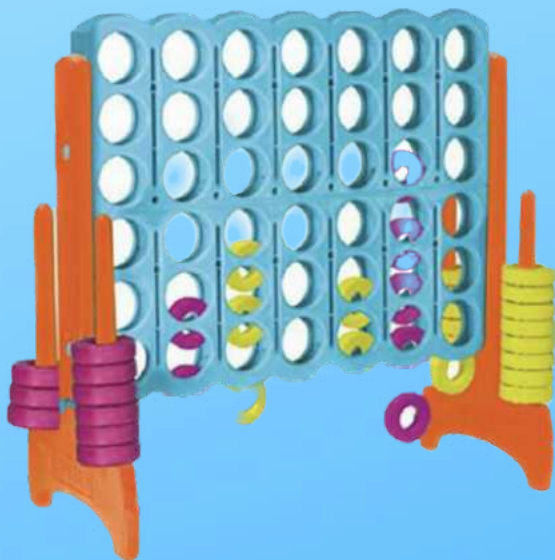

KIT LEGO GEANTS XXL

DRIVE

- 80€ / jour 120€ les 2 jours
- 150 pièces

Une multitude de possibilités de construction !

Soirées entre amis, mariages, anniversaires, CE...

plusieurs kits disponibles

Barrières

- 10€ L'unité / jour
- Plusieurs disponibles