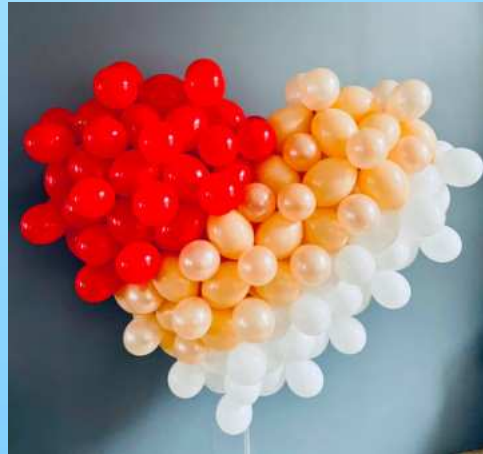

**QUAND ON NE PEUT PAS CHANGER LE MONDE
ON CHANGE LE DÉCOR..
VOUS ÊTES VOTRE SEULE LIMITE !**

LOGO ET PERSONNALISATION POSSIBLE