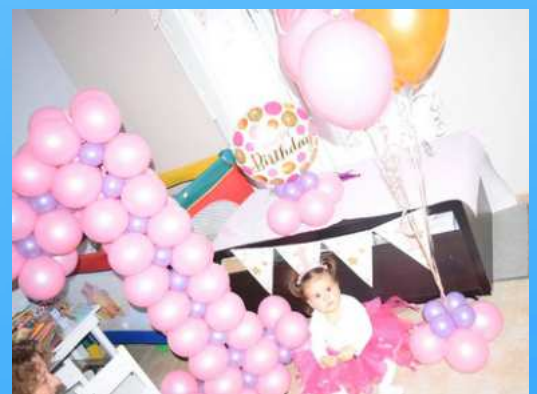

IDÉE THÈME BABY

Sur devis