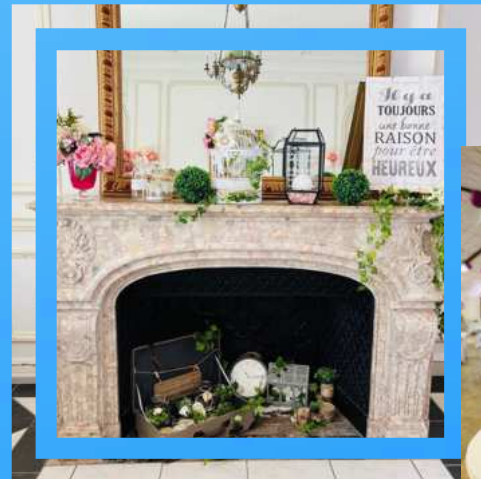

Jusqu'à 50 personnes 400€

Jusqu'à 80 personnes 450€

Jusqu'à 120 personnes 500€

FORMULE PRÉFÉRENTIELLE:

Idéale pour un Baptême ou un Mariage dans la simplicité et l'élégance

- Décoration de l'ensemble de vos tables invités en banquet ou tables individuelles et de votre table d'honneur
- Nappe et serviettes en matière intissée avec pliage
- Chemin de table en intissé ou organza
- Centres de table sur chaque table : bouquets de ballons personnalisés (hélium ou sur pied) cages fleuries avec bougies leds (fleurs artificielles ou vases pour votre fleuriste (martini, cocktail, vasque...))
- Décoration et nappe du buffet et/ou des tables de présentation (table cadeaux, de l'urne et du livre d'or...)
- Installation housses de chaises tissu et nœuds au choix
- Candy Bar sur chariot rempli et décoré selon votre thème (bonbons fournis)
- 4 tables manges debout avec housses
- 2 boules LED
- Accessoires de raccord au thème choisi
- 6 Grappes de Ballons aux murs
- 1 ballon aluminium à poser sur table
- 10 Ballons au sol

Jusqu'à 50 personnes 700€

Jusqu'à 80 personnes 850€

Jusqu'à 120 personnes 1050€

FORMULE PRESTIGE:

Idéale pour un baptême ou un mariage somptueux et remarqué

- Base de la **FORMULE PREFERENTIELLE**, à laquelle nous rajoutons :
- Décoration de votre table d'honneur avec descente de table lumineuse
- Boules chinoises au plafond (selon possibilités de la salle)
- Location et Pose Rideau de LED mural OU poteaux de guidage et tapis rouge OU 4 Boules LED supplémentaires
- Arche en ballons classique (pont) ou demi arche organique (branche naturelle) pour votre entrée, derrière la table d'honneur ou en coin déco
- 2 bouquets de ballons hélium avec base en ballons au sol en raccord au thème pour table cadeaux ou coin photo